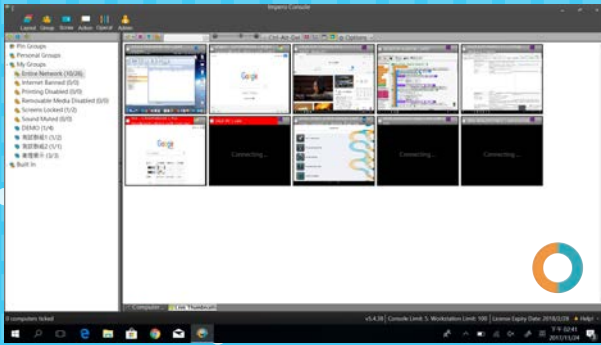

## 適用系統

Windows

macOS

Chrome OS

iOS

# 特色功能

即時監控學生載具畫面

畫面即時廣播與鎖定

針對視窗、網頁、程式制定違規政策

即時擷取違規載具畫面

課堂即時測驗與統計

制定載具開、關機設定政策

數位教室管理功能強化教師的職能