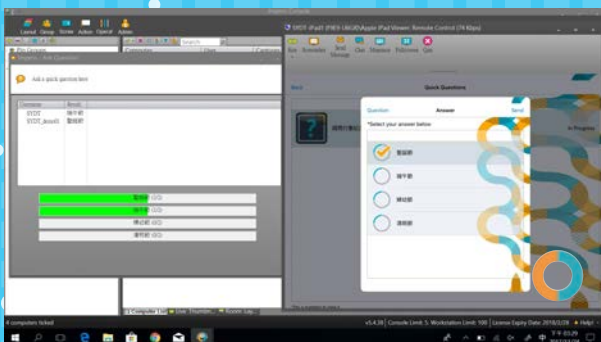

# 特色功能

即時監控學生載具畫面

畫面即時廣播與鎖定

針對視窗、網頁、程式制定違規政策

即時擷取違規載具畫面

課堂即時測驗與統計

制定載具開、關機設定政策

數位教室管理功能強化教師的職能