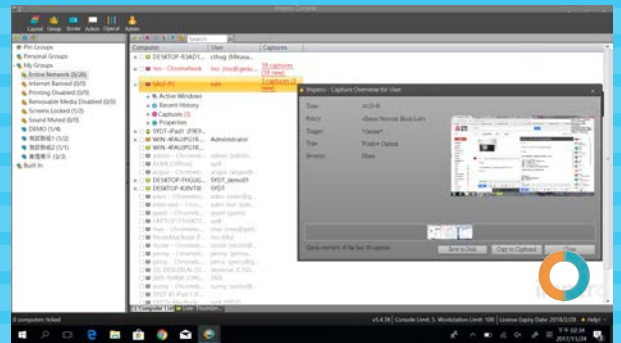

# 特色功能

即時監控學生載具畫面

畫面即時廣播與鎖定

針對視窗、網頁、程式制定違規政策

即時擷取違規載具畫面

課堂即時測驗與統計

制定載具開、關機設定政策

數位教室管理功能強化教師的職能