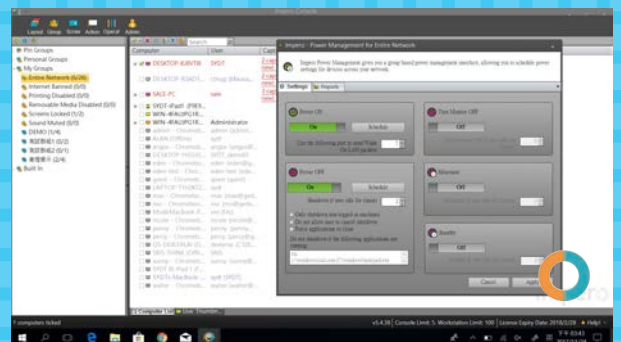

## 適用系統

Windows

macOS

Chrome OS

iOS

# 特色功能

即時監控學生載具畫面

畫面即時廣播與鎖定

針對視窗、網頁、程式制定違規政策

即時擷取違規載具畫面

課堂即時測驗與統計

制定載具開、關機設定政策

數位教室管理功能強化教師的職能

線上安全功能保障學生上網的安全

遠端遙控與網路管理工具支援網路控管

完全整合

- Ⓣ 減少花費
- ⌚ 節省時間
- ⊕ 重點學習
- ♻️ 節能減碳
- 🔒 確保安全

北區：23511 新北市中和區建一路166號10樓  
 中區：40651 臺中市北屯區文心路4段696號4樓之1  
 南區：80660 高雄市前鎮區中山二路2號24樓之6

Website : [www.sydt.com.tw](http://www.sydt.com.tw) E-mail : [service@sydt.com.tw](mailto:service@sydt.com.tw)