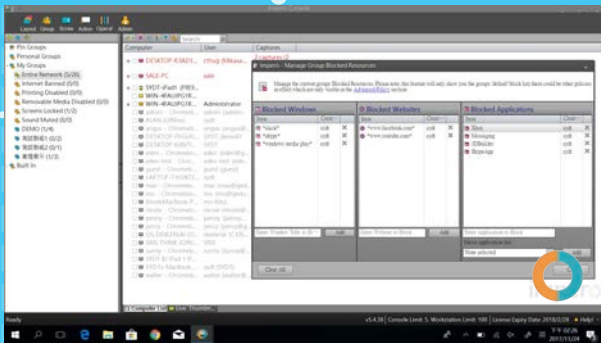

## 適用系統

Windows

macOS

Chrome OS

iOS

# 特色功能

即時監控學生載具畫面

畫面即時廣播與鎖定

針對視窗、網頁、程式制定違規政策

即時擷取違規載具畫面

課堂即時測驗與統計

制定載具開、關機設定政策

數位教室管理功能強化教師的職能